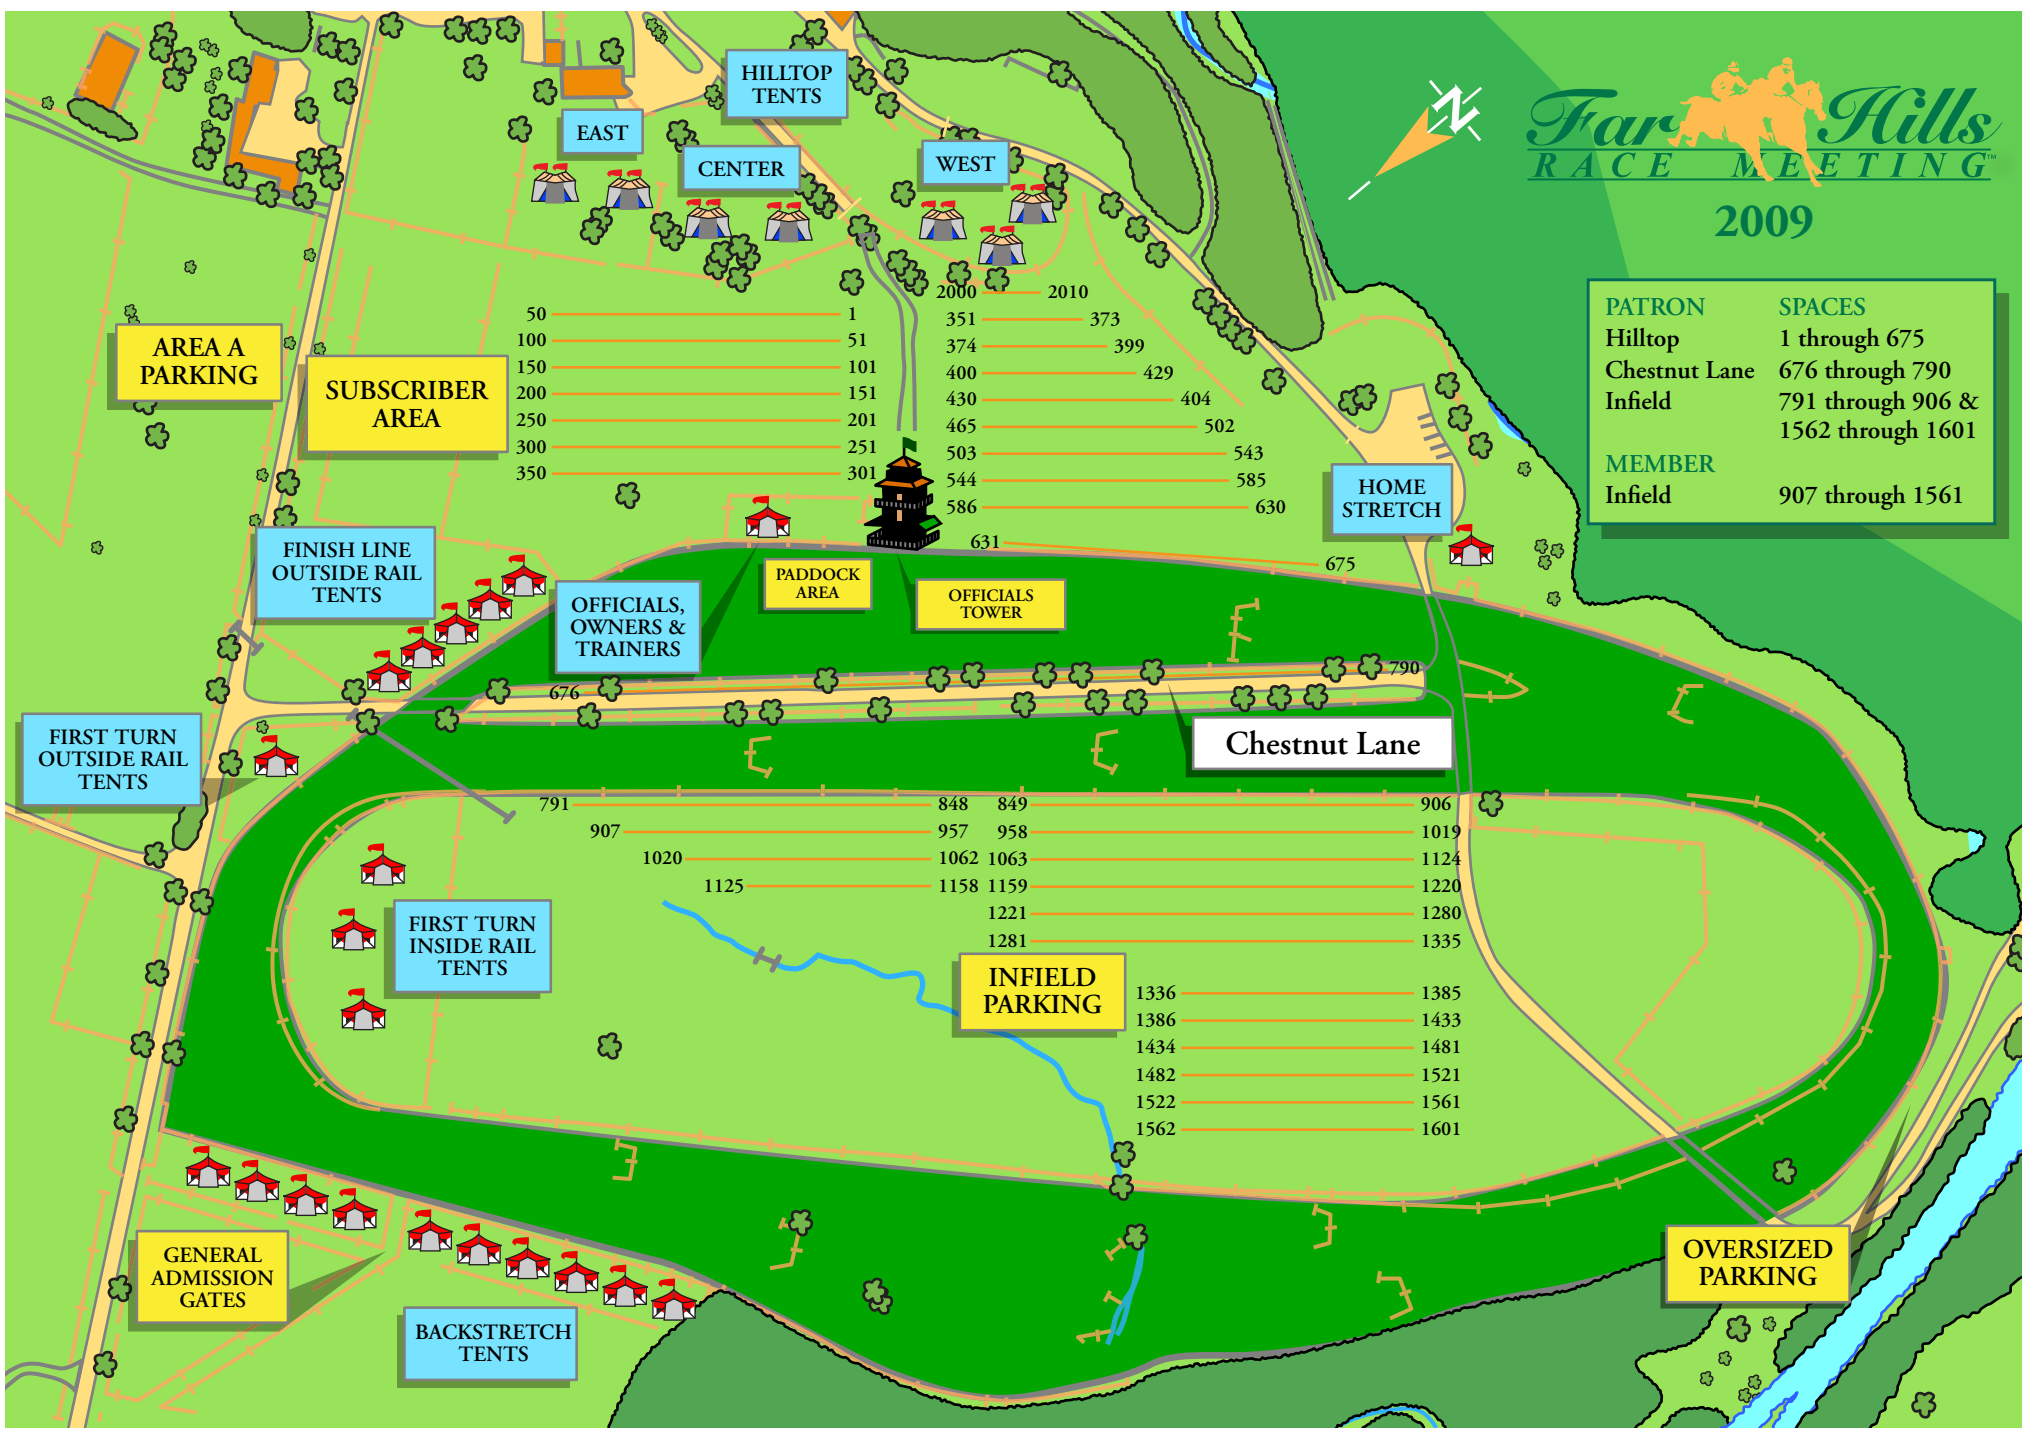

Far Hills RACE MEETING

2009

PATRON	SPACES
Hilltop	1 through 675
Chestnut Lane	676 through 790
Infield	791 through 906 & 1562 through 1601
MEMBER	SPACES
Infield	907 through 1561

- 50
 - 100
 - 150
 - 200
 - 250
 - 300
 - 350
- 1
 - 51
 - 101
 - 151
 - 201
 - 251
 - 301
- 2000
 - 351
 - 374
 - 400
 - 430
 - 465
 - 503
 - 544
 - 586
 - 631
- 2010
 - 373
 - 399
 - 429
 - 404
 - 502
 - 543
 - 585
 - 630

- 791
 - 907
 - 1020
 - 1125
- 848
 - 957
 - 1062
 - 1158
 - 1221
 - 1281
- 849
 - 958
 - 1063
 - 1159
 - 1221
 - 1281
- 906
 - 1019
 - 1124
 - 1220
 - 1280
 - 1335
 - 1336
 - 1386
 - 1434
 - 1482
 - 1522
 - 1562
- 1385
 - 1433
 - 1481
 - 1521
 - 1561
 - 1601